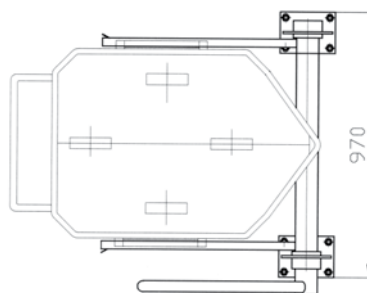

Minden húsüzem ideális kiegészítője. Rendkívül erős, stabil és igényes megjelenésű, rozsdamentes szerkezet. 4 db nagy teherbírású és kopásálló poliamid kerékkel szerelve, melyek nem hagynak nyomot a padozaton és biztosítják a könnyű mozgathatóságot. A fogantyú ergonomikus kialakítású, kényelmes mozgatót biztosít. Alapkivitelben a húsos szállító kocsi emelőfüllel van ellátva, a Liftboy emelővel történő emeléshez.

An ideal accessory of every meat processing plant. Made of stainless steel, this trolley is extremely strong, stable and of high standard appearance. The trolley rides on 4 pcs of heavy-duty and wearresistant polyamide wheels, which leave no trace on the flooring and guarantee an easy handling. The handle has ergonomical design and provides comfortable movement. The meat trolley is equipped with a lifting lug as standard to allow lifting by Liftboy-type lift.

Acesta este un dispozitiv necesar pentru oricare abator. Este foarte stabil, puternic și anticoroziv. Cele 4 role din poliamid sunt antiderapante și nu lasă urme pe pardoseală, asigură o mișcare mai ușoară. Manivela acestui dispozitiv este ergonomică, asigurând o mișcare comodă.

A műszaki fejlesztés érdekében a változtatás jogát fenntartjuk. Right to change for the sake of technical development is reserved. În vederea dezvoltării tehnice ne menținem dreptul schimbării.