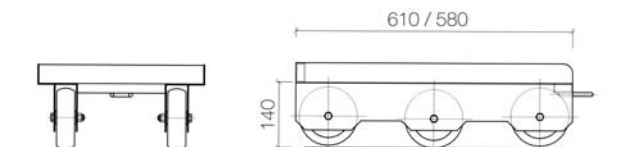

Rolli kocsi

„Rolli” trolley

Cărucior „rolli”

Típusjel / Model / Cod grup:

K-385

- equalizált kivitel
- stabil építésmód
- rozsdamentes kivitel
- húsos ládához
- Equalizing parts
- stable design
- corrosion-resistant construction
- suitable to meat boxes

- Construcție echilibrată
- Stabil
- Inox
- Pentru lăzi de carne

Az általunk gyártott rolly kocsi felhasználható húspari- és tejpari készítmények tárolására alkalmazott műanyag ládák mozgatására. Esztétikus megjelenés, gondos, tartós kivitel, kiváló tisztíthatóság, és kedvező ár jellemzi. Az eszköz használatával az anyagmozgatás gyorsabbá, és egyszerűbbé válik, ezáltal a dolgozók fizikai megterhelése is jelentősen csökkenthető. A rolly kocsi előnyei a fordulékonysága, illetve hogy mozgatás során a poliamid kerekei nem hagynak nyomot a padozaton. Az üzlethelység higiéniai színvonala is javul, hiszen nem a padozaton kell a ládákat mozgatni. Egyúttal a ládák élettartalma is megnő, hiszen a kopásuk csökken. A megtelt rolly kocsról, a “láda oszlop” könnyedén áthelyezhető raklapra.

Our „rolli” trolley can be used for handling plastic boxes used to store meat and dairy products. This trolley features neat appearance, precise workmanship, long-lasting construction, excellent cleanability and a good value. Using this tool will facilitate a quicker and easier material handling, therefore your workers’ manual load can significantly be decreased. As clear benefits, „rolli” trolleys are easy to turn and trolley poliamid wheels leave no trace on the flooring when moving. The trolley also improves hygienic level of the shop, as boxes do not move on the flooring. At the same time this enhances the life of boxes as they are subject to less wear. The column of boxes can easily be removed from the full „rolli” trolley to a pallet.

Căruciorul ROLLI fabricat de noi se utilizează în industria cărnii, și a laptelui pentru antrenarea lăzilor în care se depozitează produsele din aceste industrii. Caracteristicile acestui cărucior sînt: estetic, stabil, igienic, preț avantajos. Prin utilizarea acestui dispozitiv manipularea materialelor este mai rapidă și mai simplă, reducînd astfel efortul lucrătorilor. Avantajul dispozitivului este posibilitatea de rotire, respectiv rolele nu Lasă nu lasă urme pe pardoseală. Nivelul igienic al magazinelor crește, deoarece lăzile nu trebuie să manevreze pe pardoseală. Crește și durata de utilizare a lăzilor. Încărcătura cărucioarelor ROLLI se pot așeza ușor pe paleți.

A műszaki fejlesztés érdekében a változtatás jogát fenntartjuk.
Right to change for the sake of technical development is reserved.
În vederea dezvoltării tehnice ne menținem dreptul schimbării.