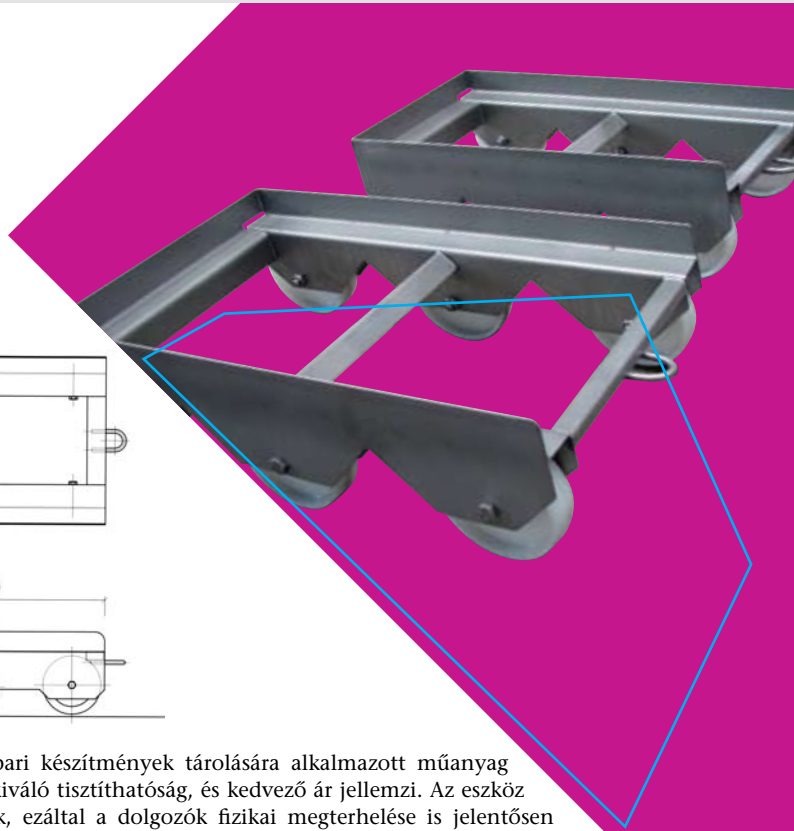

Rolli kocsi

„Rolli” trolley

Cărucior „rolli”

Típusjel / Model / Cod grup:

K-385

- equalizált kivitel
- stabil építésmód
- rozsdamentes kivitel
- húsos ládához
- Equalizing parts
- stable design
- corrosion-resistant construction
- suitable to meat boxes

- Construcție echilibrată
- Stabil
- Inox
- Pentru lăzi de carne

Az általunk gyártott rolly kocsi felhasználható húspari- és tejpari készítmények tárolására alkalmazott műanyag ládák mozgatására. Esztétikus megjelenés, gondos, tartós kivitel, kiváló tisztíthatóság, és kedvező ár jellemzi. Az eszköz használatával az anyagmozgatás gyorsabbá, és egyszerűbbé válik, ezáltal a dolgozók fizikai megterhelése is jelentősen csökkenthető. A rolly kocsi előnyei a fordulékonysága, illetve hogy mozgatás során a poliamid kerekei nem hagynak nyomot a padozaton. Az üzlethelység higiéniai színvonala is javul, hiszen nem a padozaton kell a ládákat mozgatni. Egyúttal a ládák élettartalma is megnő, hiszen a kopásuk csökken. A megtelt rolly kocsról, a “láda oszlop” könnyedén áthelyezhető raklapra.

Our „rolli” trolley can be used for handling plastic boxes used to store meat and dairy products. This trolley features neat appearance, precise workmanship, long-lasting construction, excellent cleanability and a good value. Using this tool will facilitate a quicker and easier material handling, therefore your workers’ manual load can significantly be decreased. As clear benefits, „rolli” trolleys are easy to turn and trolley poliamid wheels leave no trace on the flooring when moving. The trolley also improves hygienic level of the shop, as boxes do not move on the flooring. At the same time this enhances the life of boxes as they are subject to less wear. The column of boxes can easily be removed from the full „rolli” trolley to a pallet.