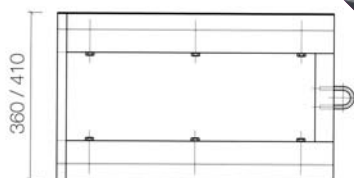

Rolli kocsi

„Rolli” trolley

Cărucior „rolli”

Típusjel / Model / Cod grup:

K-385

- equalizált kivitel
- stabil építésmód
- rozsdamentes kivitel
- húsos ládához
- Equalizing parts
- stable design
- corrosion-resistant construction
- suitable to meat boxes

- Construcție echilibrată
- Stabil
- Inox
- Pentru lăzi de carne

Az általunk gyártott rolly kocsi felhasználható húspari- és tejpari készítmények tárolására alkalmazott műanyag ládák mozgatására. Esztétikus megjelenés, gondos, tartós kivitel, kiváló tisztíthatóság, és kedvező ár jellemzi. Az eszköz használatával az anyagmozgatás gyorsabbá, és egyszerűbbé válik, ezáltal a dolgozók fizikai megterhelése is jelentősen csökkenthető. A rolly kocsi előnyei a fordulékonysága, illetve hogy mozgatás során a poliamid kerekei nem hagynak nyomot a padozaton. Az üzlethelység higiéniai színvonala is javul, hiszen nem a padozaton kell a ládákat mozgatni. Egyúttal a ládák élettartalma is megnő, hiszen a kopásuk csökken. A megtelt rolly kocsról, a “láda oszlop” könnyedén áthelyezhető raklapra.

Our „rolli” trolley can be used for handling plastic boxes used to store meat and dairy products. This trolley features neat appearance, precise workmanship, long-lasting construction, excellent cleanability and a good value. Using this tool will facilitate a quicker and easier material handling, therefore your workers’ manual load can significantly be decreased. As clear benefits, „rolli” trolleys are easy to turn and trolley poliamid wheels leave no trace on the flooring when moving. The trolley also improves hygienic level of the shop, as boxes do not move on the flooring. At the same time this enhances the life of boxes as they are subject to less wear. The column of boxes can easily be removed from the full „rolli” trolley to a pallet.

Căruciorul ROLLI fabricat de noi se utilizează în industria cărnii, și a laptelui pentru antrenarea lăzilor în care se depozitează produsele din aceste industrii. Caracteristicile acestui cărucior sînt: estetic, stabil, igienic, preț avantajos. Prin utilizarea acestui dispozitiv manipularea materialelor este mai rapidă și mai simplă, reducînd astfel efortul lucrătorilor. Avantajul dispozitivului este posibilitatea de rotire, respectiv rolele nu Lasă nu lasă urme pe pardoseală. Nivelul igienic al magazinelor crește, deoarece lăzile nu trebuie să manevreze pe pardoseală. Crește și durata de utilizare a lăzilor. Încărcătura cărucioarelor ROLLI se pot așeza ușor pe paleți.

A műszaki fejlesztés érdekében a változtatás jogát fenntartjuk.
Right to change for the sake of technical development is reserved.
În vederea dezvoltării tehnice ne menținem dreptul schimbării.