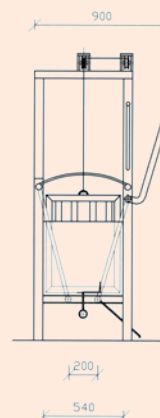

O atenție deosebită am acordat cerințelor clienților respectiv a protecției animalelor, atunci când am dezvoltat această boxă de asomare. Este adecvat din punct de vedere ergonomic și protecția muncii. Servește la imobilizarea bovinelor în timpul asomării. Bovinele sosite la rampa ajung câte unul în boxă cu ajutorul unei porți rabatabile. Manevrarea porții se face manual la capătul boxei. Evacuarea se face cu ajutorul unei pedale. Pedala acționează zăvorul peretelui oblic lateral, astfel animalul asomat prin greutatea propriei v-a aluneca din boxă. La ridicarea peretelui zăvorul se închide automat. Boxa de asomare se poate comanda și în varianta pneumatică care ridică nivelul de confort al boxei în timpul utilizării. Boxa este fabricată din material galvanizat.

Típusjel / Model / Cod grup:

(jobbos / right hand / drept) K-100

(balos / left hand / sting) K-101

KORAX

HU03/0101