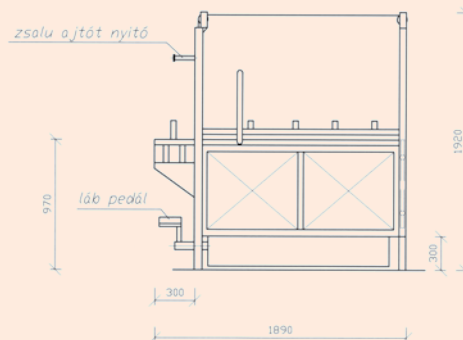

O atenție deosebită am acordat cerințelor clienților respectiv a protecției animalelor, atunci când am dezvoltat această boxă de asomare. Este adecvat din punct de vedere ergonomic și protecția muncii. Servește la imobilizarea bovinelor în timpul asomării. Bovinele sosite la rampa ajung câte unul în boxă cu ajutorul unei porți rabatabile. Manevrarea porții se face manual la capătul boxei. Evacuarea se face cu ajutorul unei pedale. Pedala acționează zăvorul peretelui oblic lateral, astfel animalul asomat prin greutatea propriei v-a aluneca din boxă. La ridicarea peretelui zăvorul se închide automat. Boxa de asomare se poate comanda și în varianta pneumatică care ridică nivelul de confort al boxei în timpul utilizării. Boxa este fabricată din material galvanizat.

Típusjel / Model / Cod grup:

(jobbos / right hand / drept) K-100

(balos / left hand / sting) K-101

KORAX

HU03/0101