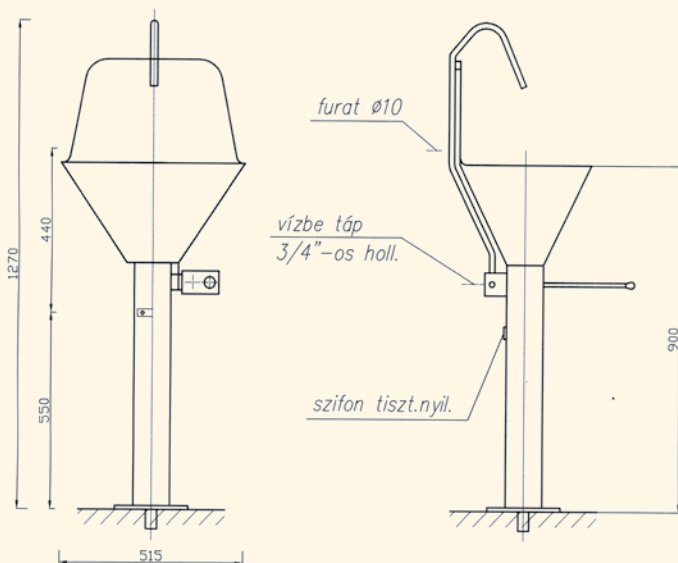

Kézmosó

Handwash basin

Spălător de mână

Típusjel / Model / Cod grup: K-600

A K-600 típusú lábon álló, hátsó kifolyású, térdműködtetésű kézmosó, teljesen rozsdamentes kivitelben készül. Kifejezetten vágóhidak és húsfeldolgozó üzemek számára lett kifejlesztve, de alkalmazható bármely egyéb területen is (pl.: nagykonyhák, pályaudvarok, élelmiszer üzemek, stb.). Esztétikus kivitel, kedvező ár, és megbízható működés jellemzi termékünket. A régóta jól bevált konstrukció üzembiztonságot és hosszú élettartamot jelent a tisztelt felhasználó számára.

The Model K-600, back outflow, knee-operated standing handwash basin is made entirely of stainless materials. It was developed specially for slaughterhouses any meat processing plants, but it can be applied in other fields as well (e.g., big kitchens, railway stations, groceries, etc.). Our product is characterized by esthetic finish, favourable price, and reliable operation. The long-proven design means operational safety and long product lifetime for the user.

Spălătorul K – 600 este stativ cu scurgere dorsală cu acționare cu piciorul și este fabricat din material inox. Este conceput special pentru abatoarea și industria de prelucrare a cărnii dar se poate folosi și în alte domenii de activitate. Produsul se caracterizează prin funcționare irepoșabilă aspect estetic și preț avantajos. Această construcție este apreciată și asigură siguranță în funcționare și lungă durată.

Economic din punct de vedere al consumului de apă și nu prezintă scurgeri. Dispozitivul standard este compatibil pentru racordare la instalația de apă caldă respectiv rece. La cerere livrăm dispozitiv dotat cu robinet de amestec termostatic. Este dotat cu sifon de scurgere încorporat. Instalarea dispozitivului este simplă, se fixează la pardoseală prin 4 șuruburi, respectiv un tub flexibil de 1/2".