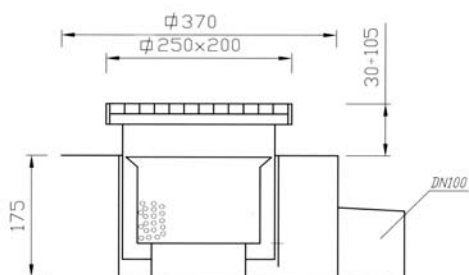

Egyszerűsített szűrőkosaras padlóösszefolyó búzzárral

Simplified floor sink with filter basket and drain trap

Sifon de pardoseală cu filtru

Típusjel / Model / Cod grup:

K-759

- rozsdamentes kivitel
- alsó vagy oldalsó kifolyás
- könnyű tisztíthatóság
- állítható beépítési magasság

- stainless steel design
- under or lateral discharge
- easy to clean
- controllable headway

- material inox
- inferivară san superioară scurgere laterală
- curățirea ușoară
- înălțimea de montare

Élelmiszeripari üzemek korszerű padlóösszefolyója, mely a darabos szennyeződések felfogására alkalmas szűrőkosárral van ellátva. Ezzel biztosítva a csatornarendszer dugulásmentes üzemelését. A szűrőkosár kivehető, és a benne összegyűlt szennyeződések így higiénikusan és egyszerűen eltávolíthatók.