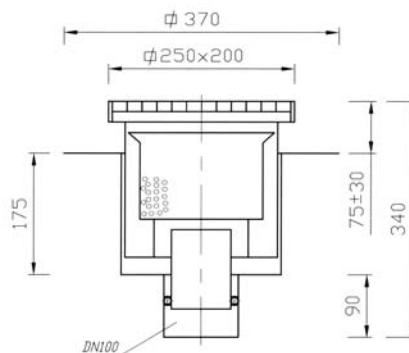

Egyszerűsített szűrőkosaras padlóösszefolyó búzzárral

Simplified floor sink with filter basket and drain trap

Sifon de pardoseală cu filtru

Típusjel / Model / Cod grup:

K-759

- rozsdamentes kivitel
- alsó vagy oldalsó kifolyás
- könnyű tisztíthatóság
- állítható beépítési magasság

- stainless steel design
- under or lateral discharge
- easy to clean
- controllable headway

- material inox
- inferivară san superioară scurgere laterală
- curățirea ușoară
- înălțimea de montare

Élelmiszeripari üzemek korszerű padlóösszefolyója, mely a darabos szennyeződések felfogására alkalmas szűrőkosárral van ellátva. Ezzel biztosítva a csatornarendszer dugulásmentes üzemelését. A szűrőkosár kivehető, és a benne összegyűlt szennyeződések így higiénikusan és egyszerűen eltávolíthatók.