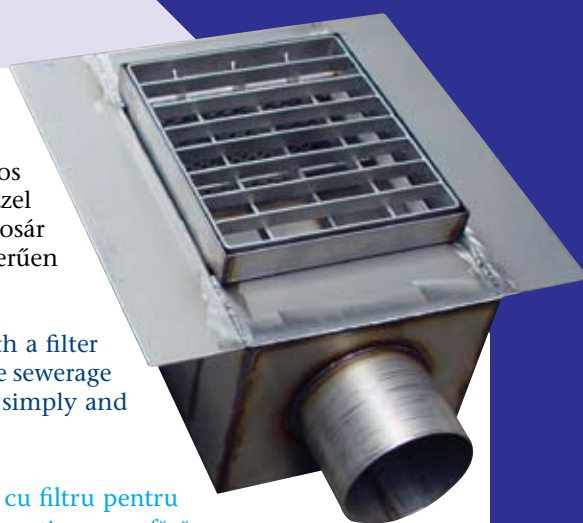

Egyszerűsített szűrőkosaras padlóösszefolyó búzzárral

Simplified floor sink with filter basket and drain trap

Sifon de pardoseală cu filtru

Típusjel / Model / Cod grup:

K-759

- rozsdamentes kivitel
- alsó vagy oldalsó kifolyás
- könnyű tisztíthatóság
- állítható beépítési magasság

- stainless steel design
- under or lateral discharge
- easy to clean
- controllable headway

- material inox
- inferivară san superioară scurgere laterală
- curățirea ușoară
- înălțimea de montare

Élelmiszeripari üzemek korszerű padlóösszefolyója, mely a darabos szennyeződések felfogására alkalmas szűrőkosárral van ellátva. Ezzel biztosítva a csatornarendszer dugulásmentes üzemelését. A szűrőkosár kivehető, és a benne összegyűlt szennyeződések így higiénikusan és egyszerűen eltávolíthatók.

Modern drain sink to be used in food industry plants, equipped with a filter basket suitable for collecting coarse dirt to prevent occlusion of the sewerage system. The filter basket is removable so the collected dirt can simply and hygienically be removed.

Sifon de pardoseală pentru industria alimentară dotat cu filtru pentru reținerea impurităților mari, astfel asigurând funcționarea fără infundare a sistemului de canalizare. Filtrul este detașabil și impuritățile adunate se golesc ușor și igienic.