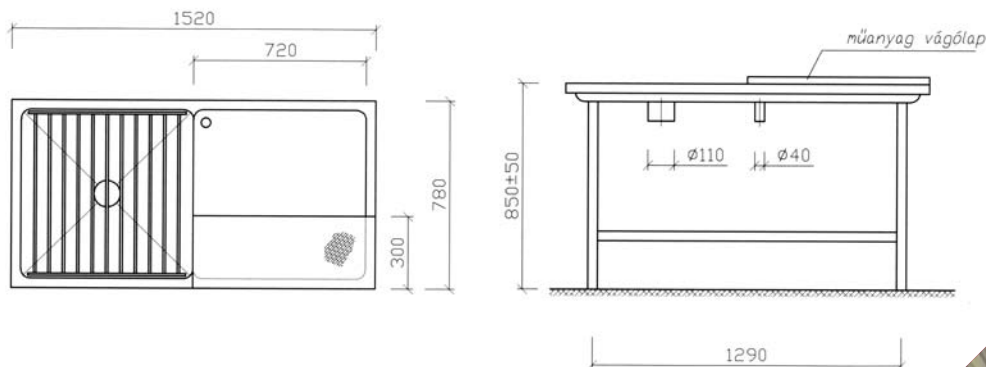

Sertés bél és gyomorürítő asztal

Pork bowel and stomach emptying table

Masă pentru golire intestine și stomac

Típusjel / Model / Cod grup:

K-347

- Rozsdamentes kivitel
- Higiénikus
- Gyakorlatias kialakítás
- Stainless steel design
- Hygienic
- Practical design
- Fabricat din inox
- Igienic
- Practic

Az adott feladatra kialakított speciális asztal segítségével gyorsabbá és higiénikusabbá válik a sertés bél- és gyomor ürítése. A bélgarnitúra az asztalba beépített műanyag lapon könnyedén szétszedhető, illetve késsel elvágható. A rácsos részre egyszerűen kihúzható a bél tartalma.

Az asztal 2 db tálcából kerül kialakításra, mely megakadályozza, hogy a bél ne tudjon lecsúszni a padozatra. Illetve a két tálcá rendelkezik külön - külön lefolyóval, melyek a csatornába egyszerűen beköthetők, így biztosítva az üzem higiéniját.

Contents of the bowel can simply be pulled on the gridded half. The table is made out of 2 pans, which prevent the bowel from slipping down the flooring. Both pans have a separate sink, which can simply be connected into the sewer, enhancing the plant hygiene. The table is equipped with adjustable feet, which can level out height differences of the flooring, therefore the table can be fixed at a steady position.